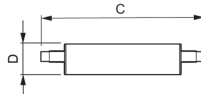

Technische Daten Philips Corepro LED Linear R7s 118mm
14W 1600lm - 830 Warmweiß | Dimmbar - Ersatz Für 100W

[Produkt ansehen](#)